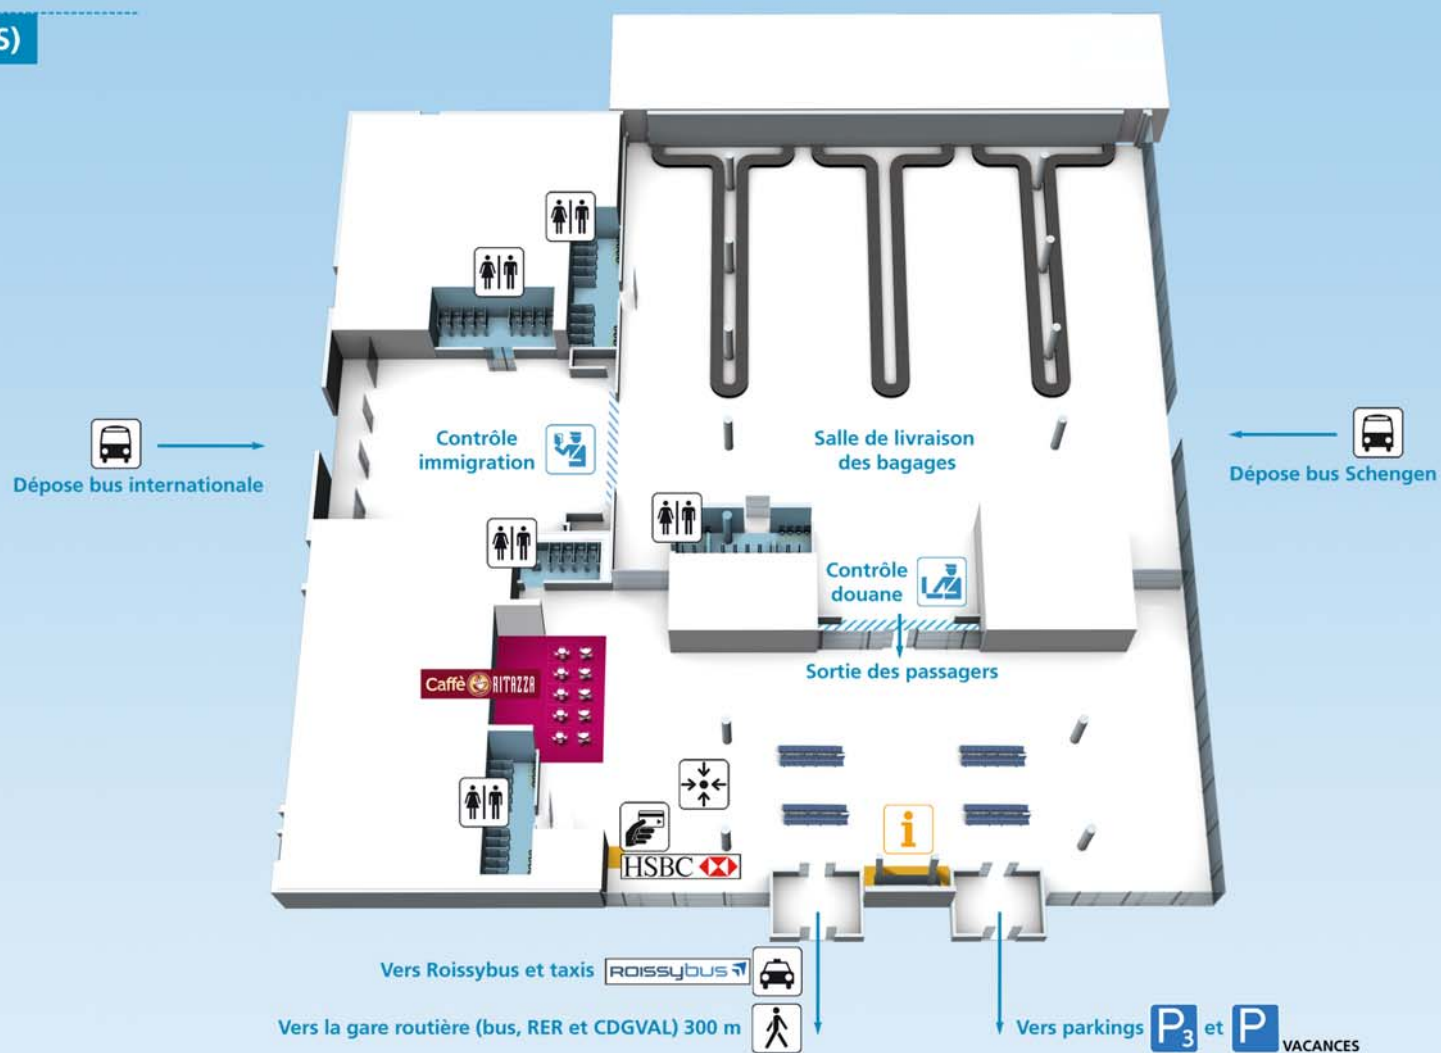

Plan du terminal 3 - Paris-Charles de Gaulle (hall départ)

- Légende :**
- Espace restauration
 - Espace boutiques
 - Espace bébé
 - Espace travail
 - Bloc sanitaire
 - Espace Enfants - jeux
 - Service d'emballage bagages
 - Distributeur de billets
 - Bureau de change
 - Comptoir informations Aéroports de Paris
 - Contrôle passeport et/ou contrôle sûreté
 - Espace accueil personnes handicapées et à mobilité réduite
 - Espace détente
 - @ Borne internet
 - Navette embarquement
 - 1 Distributeur de boissons
 - 2 Distributeur de glaces

NIVEAU 0 (ARRIVÉES)

Paris-Charles de Gaulle Terminal 3, retrouvez nos boutiques et services.

Détente ou travail, à chacun son voyage. Dès votre arrivée, venez profiter de nos services, bars et restaurants.

Services

- Comptoir information Aéroports de Paris
- HSBC DAB
- Point de rencontre

Bars & restaurants

- BAR**
Café Ritazza